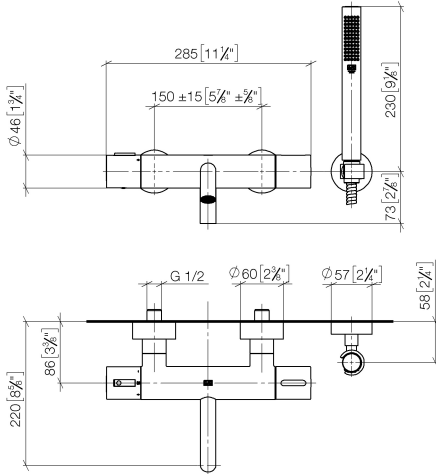

META Mitigeur thermostatique de bain pour montage mural et garniture de douche - Noir mat

META

34 234 979

- bec déverseur : jet circulaire enrichi en air
- débit d'eau maxi. 16,9 l/min avec une pression d'écoulement de 3 bars
- Douchette à main : COMPACT RAIN, débit max. 6,8 l/min (à 3 bar)
- garniture de douche avec système anticalcaire pour douche ou baignoire
- inverseur rotatif avec régulateur de débit et fonction d'arrêt
- rosaces coulissantes Ø 60 mm
- saillie 210 mm
- raccord 1/2"
- calibre de perçement 150 mm ± 15 mm
- flexible de douche métallique 1250 mm avec protection anti-torsion intégrée
- rosace support de douchette Ø 57 mm

34 234 979
mm [inches]

Diagramme de débit

Certificats

LGA_18609.

Belgaqua_21-032-
27_5.

34 234 979

Les pièces pour les autres finitions peuvent être trouvées ici : [Chrome](#)

Liste des pièces de rechange

N°	Article Numéro	Désignation	Fréquence de montage	Délai de livraison
1	34 201 979-33	META Mitigeur thermostatique de bain pour montage mural sans garniture - Noir mat	1	30
2	28 050 920-33	patte de fixation	1	-
La pièce de rechange ne peut plus être commandée, veuillez commander l'article de remplacement				
3	90 30 02 072 00-33	Flexible métallique de douche 1/2" x 3/8" x 1250 mm - Noir mat	1	30
4	28 019 979-33	Douchette à main - Noir mat	1	10