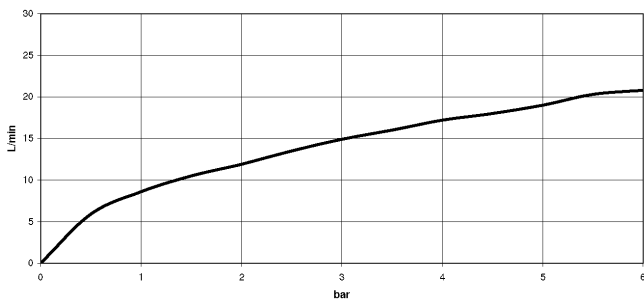

META Mitigeur thermostatique de bain pour montage mural et garniture de douche - Noir mat

META

34 234 979

- bec déverseur : jet circulaire enrichi en air
- débit d'eau maxi. 16,9 l/min avec une pression d'écoulement de 3 bars
- Douchette à main : COMPACT RAIN, débit max. 6,8 l/min (à 3 bar)
- garniture de douche avec système anticalcaire pour douche ou baignoire
- inverseur rotatif avec régulateur de débit et fonction d'arrêt
- rosaces coulissantes Ø 60 mm
- saillie 210 mm
- raccord 1/2"
- calibre de perçement 150 mm ± 15 mm
- flexible de douche métallique 1250 mm avec protection anti-torsion intégrée
- rosace support de douchette Ø 57 mm

34 234 979
mm [inches]

Diagramme de débit

Certificats

LGA_18609.

Belgaqua_21-032-
27_5.

34 234 979

Les pièces pour les autres finitions peuvent être trouvées ici : [Chrome](#)

Liste des pièces de rechange