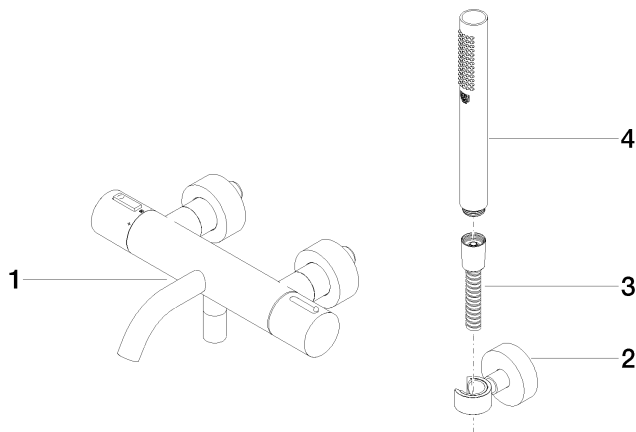

META Mitigeur thermostatique de bain pour montage mural et garniture de douche - Noir mat

META

34 234 979

- bec déverseur : jet circulaire enrichi en air
- débit d'eau maxi. 16,9 l/min avec une pression d'écoulement de 3 bars
- Douchette à main : COMPACT RAIN, débit max. 6,8 l/min (à 3 bar)
- garniture de douche avec système anticalcaire pour douche ou baignoire
- inverseur rotatif avec régulateur de débit et fonction d'arrêt
- rosaces coulissantes Ø 60 mm
- saillie 210 mm
- raccord 1/2"
- calibre de perçement 150 mm ± 15 mm
- flexible de douche métallique 1250 mm avec protection anti-torsion intégrée
- rosace support de douchette Ø 57 mm

34 234 979
mm [inches]

Diagramme de débit

Certificats

LGA_18609.

Belgaqua_21-032-
27_5.

34 234 979

Les pièces pour les autres finitions peuvent être trouvées ici : [Chrome](#)

Liste des pièces de rechange

N°	Article Numéro	Désignation	Fréquence de montage	Délai de livraison
1	34 201 979-33	META Mitigeur thermostatique de bain pour montage mural sans garniture - Noir mat	1	30
2	28 050 920-33	patte de fixation	1	-
La pièce de rechange ne peut plus être commandée, veuillez commander l'article de remplacement				
3	90 30 02 072 00-33	Flexible métallique de douche 1/2" x 3/8" x 1250 mm - Noir mat	1	30
4	28 019 979-33	Douchette à main - Noir mat	1	10